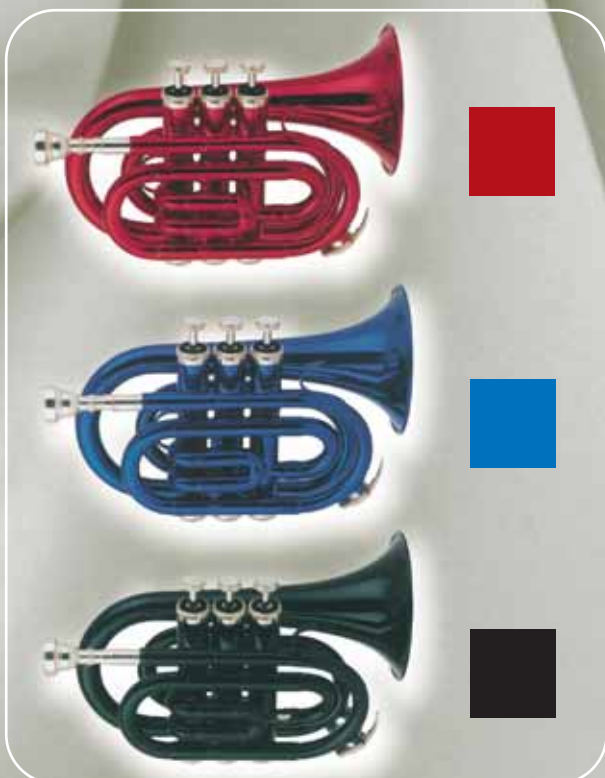

CLARINETTE & POCKET TROMPETTE

Chevalier
Chevalier

7401 BK

- 7401
- CLARINETTE 17 K
- EN SI BEMOL
- MODELE ECONOMIQUE
- POUR DEBUTANTS
- 17 CLES
- 6 BAGUES
- PLAQUE NICKEL
- AVEC BEC ET ANCHE
- AVEC ETUI DE TRANSPORT RIGIDE

- 6500 L
- POCKET TROMPETTE
- EN SI BEMOL
- CLE DE SI
- AVEC EMBOUCHURE
- AVEC ETUI DE TRANSPORT RIGIDE

6500